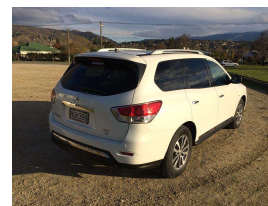

# 2014 Nissan Pathfinder Ti

### Odometer

110,000 km