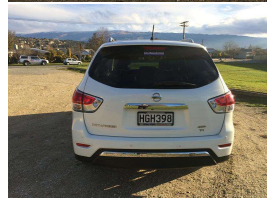

# 2014 Nissan Pathfinder Ti

### Odometer

110,000 km