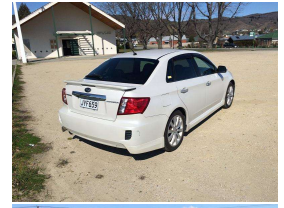

# 2009 Subaru Impreza Anesis

### Body

4 door, Sedan

### Odometer

188,800 km

### Transmission

Tiptronic Auto, Front Wheel